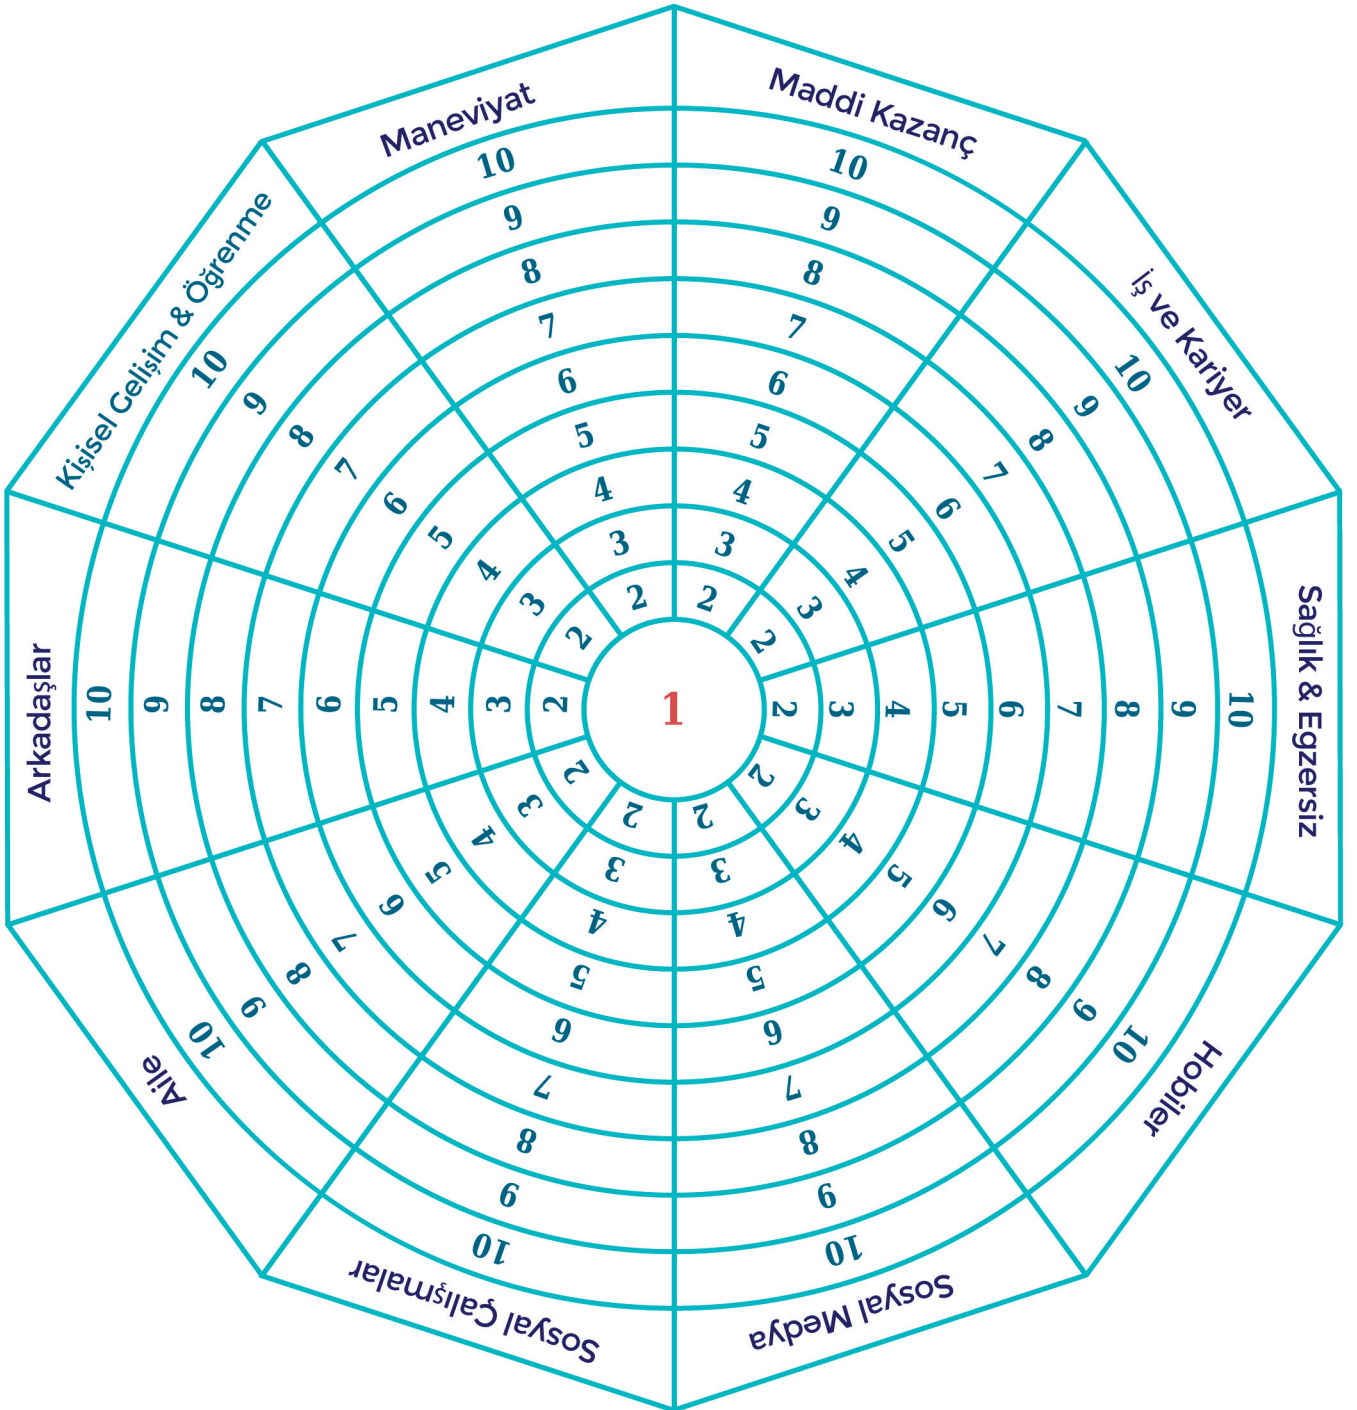

Yaşam Çarkı,
meşguliyetlerimiz arasında
denge sağlamak için bize
yardımcı olabilecek bir araçtır.
Hayatımızın temel konularına
ne kadar vakit ayırdığınızı 1'den
10'a kadar işaretleyip az önem
verdiğiniz başlıkları görebilir ve yeni
düzenlemeler yapabilirsiniz.