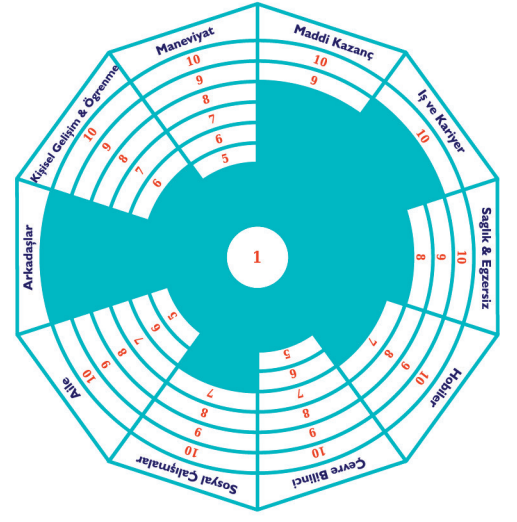

İMAM
BUHARİ
YILI

**İmam Buhârî büyük hadis
âlimidir, milyon hadis içinden
o 5.000 küsur hadîs-i şerîfi
tam, titiz bir dikkat ile bütün
şartlarına riayet ederek
kaydetmiştir. Pırıl pırıl,
sapasağlam, kale gibi bir kitaptır.**

Mahmud Es'ad Coşan

1989

İMAM
BUHARİ
YILI

Bu yılki hedeflerim

Okumak istediğim kitaplar:

Kazanmak istediğim alışkanlıklar:

**Allah katında amellerin en
sevimsisi az da olsa devamlı
olanıdır.**

Buhari,
İman,
32

Yaşam Çarkı,
meşguliyetlerimiz arasında
denge sağlamak için bize
yardımcı olabilecek bir araçtır.
Hayatımızın temel konularına
ne kadar vakit ayırdığınızı 1'den
10'a kadar işaretleyip az önem
verdiğiniz başlıkları görebilir ve yeni
düzenlemeler yapabilirsiniz.